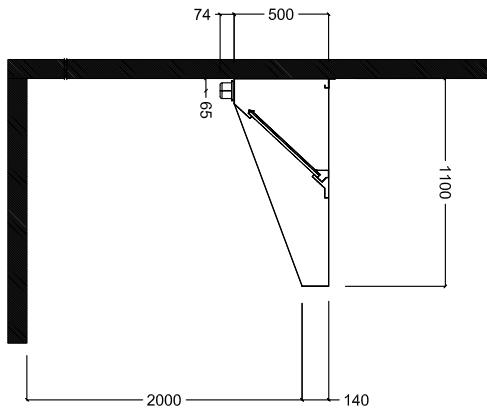

Fronte

Informazioni chiave

Dimensioni esterne,
larghezza:

642083 (MP1120BT) 2000 mm

Dimensioni esterne,
profondità:

1100 mm

Dimensioni esterne, altezza:

500 mm

Peso netto:

48 kg

* Il valore di portata in estrazione è da considerarsi **INDICATIVO** e da verificare di volta in volta in relazione alle apparecchiature di cottura.

Indicazioni ventilazione:

Portata INDICATIVA

Estrazione*:

2900 mc/h

Lato

Alto